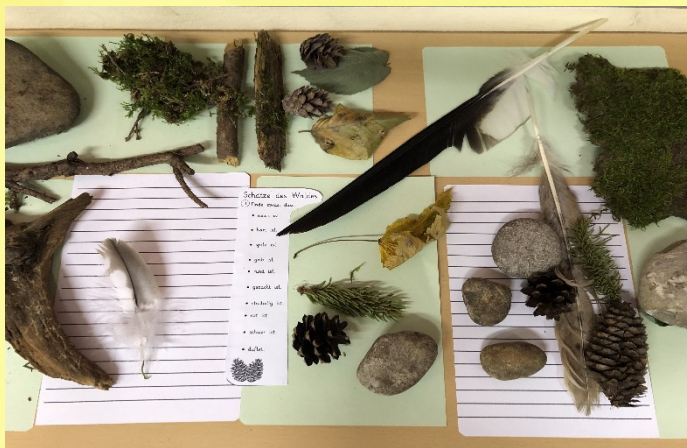

Im Jedesheimer Wald

Am Freitag, den 11.10.2023, haben wir einen Ausflug in den Wald gemacht.

Wir haben verschiedene Baumarten gesehen und im Wald Rätsel gelöst.

Jetzt kennen wir einige Baumarten genauer, zum Beispiel Linde, Eiche, Ahorn, Buche, Fichte, Kastanie und Tanne. Wir haben Fundstücke gesammelt und im Klassenzimmer ausgestellt.

Es war ein toller Ausflug in den Jedesheimer Wald.

Luca, Ben und Constantin